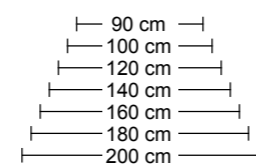

SONA

DRIFTMEIER®
SCHLAFRAUMMÖBEL VON FORMAT

DRIFTMEIER®
SCHLAFRAUMMÖBEL VON FORMAT

DRIFTMEIER®
SCHLAFRAUMMÖBEL VON FORMAT

Szafy z drzwiami na zawiasach

Wszystkie drzwi szaf z samodomykaczem i hamulcem

Zestawy sypialne

Szerokości: 160/180/200 cm

Łóżko na nogach

Łóżko na cokole

Szafy z przesuwными drzwiami

Z lustrem kryształowym lub barwionym szkłem

Szerokości 227, 287, 327 cm

Regulowane zagłówki

Lakierowane lub w eko skórze