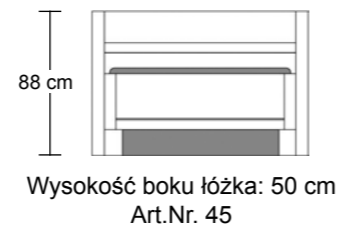

SONA

DRIFTMEIER®
SCHLAFRAUMMÖBEL VON FORMAT

DRIFTMEIER®
SCHLAFRAUMMÖBEL VON FORMAT

DRIFTMEIER®
SCHLAFRAUMMÖBEL VON FORMAT

Szafy z drzwiami na zawiasach

Wszystkie drzwi szaf z samodomykaczem i hamulcem

Zestawy sypialne

Szerokości: 160/180/200 cm

Łóżko na nogach

Łóżko na cokole

Szafy z przesuwными drzwiami

Z lustrem kryształowym lub barwionym szkłem

Szerokości 227, 287, 327 cm

Regulowane zagłówki

Lakierowane lub w eko skórze