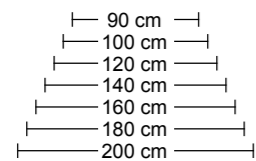

SONA

DRIFTMEIER®
SCHLAFRAUMMÖBEL VON FORMAT

DRIFTMEIER®
SCHLAFRAUMMÖBEL VON FORMAT

DRIFTMEIER®
SCHLAFRAUMMÖBEL VON FORMAT

Szafy z drzwiami na zawiasach

Wszystkie drzwi szaf z samodomykaczem i hamulcem

Zestawy sypialne

Szerokości: 160/180/200 cm

Łóżko na nogach

Łóżko na cokole

Szafy z przesuwными drzwiami

Z lustrem kryształowym lub barwionym szkłem

Szerokości 227, 287, 327 cm

Regulowane zagłówki

Lakierowane lub w eko skórze