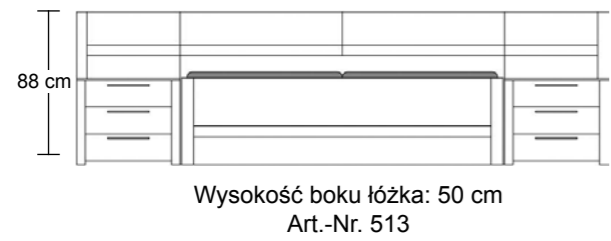

SONA

DRIFTMEIER®
SCHLAFRAUMMÖBEL VON FORMAT

DRIFTMEIER®
SCHLAFRAUMMÖBEL VON FORMAT

DRIFTMEIER®
SCHLAFRAUMMÖBEL VON FORMAT

Szafy z drzwiami na zawiasach

Wszystkie drzwi szaf z samodomykaczem i hamulcem

Zestawy sypialne

Szerokości: 160/180/200 cm

Łóżko na nogach

Łóżko na cokole

Szafy z przesuwными drzwiami

Z lustrem kryształowym lub barwionym szkłem

Szerokości 227, 287, 327 cm

Regulowane zagłówki

Lakierowane lub w eko skórze