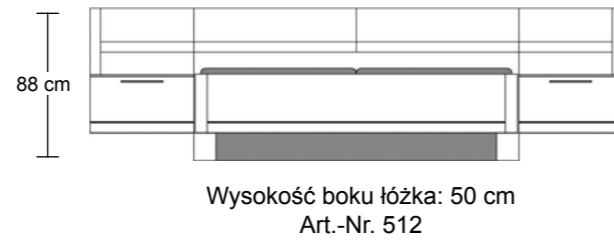

SONA

DRIFTMEIER®
SCHLAFRAUMMÖBEL VON FORMAT

DRIFTMEIER®
SCHLAFRAUMMÖBEL VON FORMAT

DRIFTMEIER®
SCHLAFRAUMMÖBEL VON FORMAT

Szafy z drzwiami na zawiasach

Wszystkie drzwi szaf z samodomykaczem i hamulcem

Zestawy sypialne

Szerokości: 160/180/200 cm

Łóżko na nogach

Łóżko na cokole

Szafy z przesuwными drzwiami

Z lustrem kryształowym lub barwionym szkłem

Szerokości 227, 287, 327 cm

Regulowane zagłówki

Lakierowane lub w eko skórze