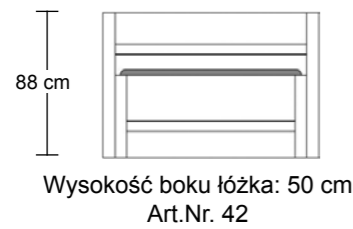

SONA

DRIFTMEIER®
SCHLAFRAUMMÖBEL VON FORMAT

DRIFTMEIER®
SCHLAFRAUMMÖBEL VON FORMAT

DRIFTMEIER®
SCHLAFRAUMMÖBEL VON FORMAT

Szafy z drzwiami na zawiasach

Wszystkie drzwi szaf z samodomykaczem i hamulcem

Zestawy sypialne

Szerokości: 160/180/200 cm

Łóżko na nogach

Łóżko na cokole

Szafy z przesuwными drzwiami

Z lustrem kryształowym lub barwionym szkłem

Szerokości 227, 287, 327 cm

Regulowane zagłówki

Lakierowane lub w eko skórze