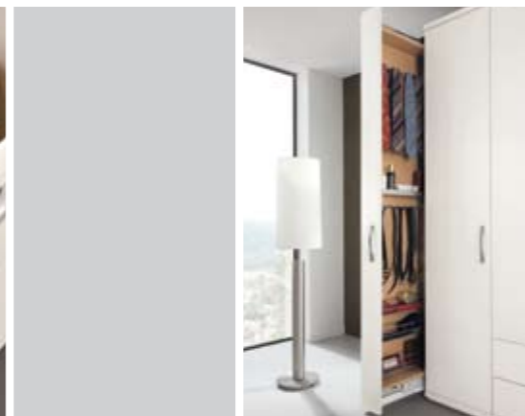

SONA

DRIFTMEIER®
SCHLAFRAUMMÖBEL VON FORMAT

DRIFTMEIER®
SCHLAFRAUMMÖBEL VON FORMAT

DRIFTMEIER®
SCHLAFRAUMMÖBEL VON FORMAT

Szafy z drzwiami na zawiasach

Wszystkie drzwi szaf z samodomykaczem i hamulcem

Zestawy sypialne

Szerokości: 160/180/200 cm

Łóżko na nogach

Łóżko na cokole

Szafy z przesuwными drzwiami

Z lustrem kryształowym lub barwionym szkłem

Szerokości 227, 287, 327 cm

Regulowane zagłówki

Lakierowane lub w eko skórze

Meble uzupełniające

Wszystkie szuflady i drzwi szaf z samodomykaczem i hamulcem

Kolekcja Sonja występuje w następujących wybarwieniach

Lakier kremowo biały

DRIFTMEIER
SCHLAFRAUMMÖBEL VON FORMAT

- Geprüfte Qualität
- Garantierte Sicherheit
- Gesundes Wohnen