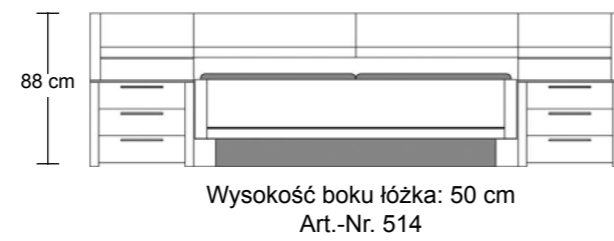

SONA

DRIFTMEIER®
SCHLAFRAUMMÖBEL VON FORMAT

DRIFTMEIER®
SCHLAFRAUMMÖBEL VON FORMAT

DRIFTMEIER®
SCHLAFRAUMMÖBEL VON FORMAT

Szafy z drzwiami na zawiasach

Wszystkie drzwi szaf z samodomykaczem i hamulcem

Zestawy sypialne

Szerokości: 160/180/200 cm

Łóżko na nogach

Łóżko na cokole

Szafy z przesuwными drzwiami

Z lustrem kryształowym lub barwionym szkłem

Szerokości 227, 287, 327 cm

Regulowane zagłówki

Lakierowane lub w eko skórze