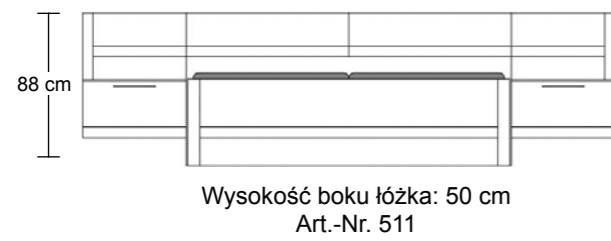

SONA

DRIFTMEIER®
SCHLAFRAUMMÖBEL VON FORMAT

DRIFTMEIER®
SCHLAFRAUMMÖBEL VON FORMAT

DRIFTMEIER®
SCHLAFRAUMMÖBEL VON FORMAT

Szafy z drzwiami na zawiasach

Wszystkie drzwi szaf z samodomykaczem i hamulcem

Zestawy sypialne

Szerokości: 160/180/200 cm

Łóżko na nogach

Łóżko na cokole

Szafy z przesuwными drzwiami

Z lustrem kryształowym lub barwionym szkłem

Szerokości 227, 287, 327 cm

Regulowane zagłówki

Lakierowane lub w eko skórze